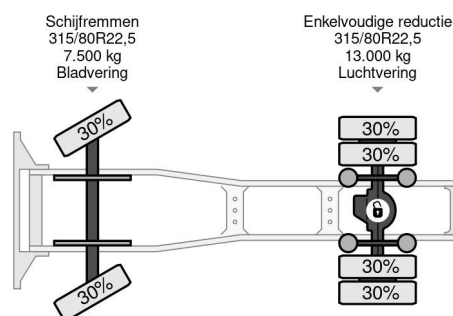

ACCESORIOS

- ABS
- Aire acondicionado
- Cabina de dormir
- Cruise control
- Limitador de velocidad
- Radio / reproductor de CD
- Spoiler para el techo
- Tanque de combustible de aluminio

DESCRIPCIÓN

NICE AND CLEAN CONDITION DAF FTXF105-460 SPACECAB 4x2 TRACTOR UNIT WITH ZF MANUAL GEARBOX, ZF-INTARDER, AIRCONDITIONING & FRIDGE UNTHHER BED!!
460HP, EURO 5 / EEV!!
ZF12 GEARS MANUAL GEARBOX!!
ZF-INTARDER!!
FRIDGE + STORAGE BOX UNTHHER BED!!
AIRCONDITIONING!!
COMPLETE SPOILERSET ON CABIN!!
COMBI-LIGHTS!!
ETC!!

TRUCK IS IN NICE & CLEAN CONDITION, ONLY 853.500 KM, READY FOR THE JOB !!

MORE DAF CF/XF EURO 2/3/4/5/6 IN STOCK FOR SALE!!
(>75 TRUCKS/TRAILERS IN STOCK)!!