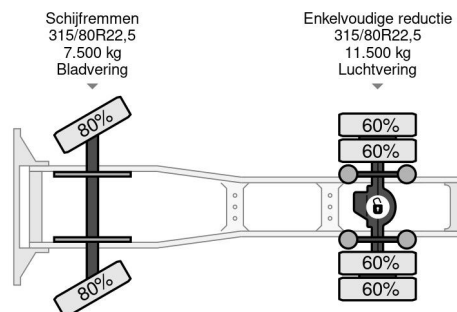

Mercedes-Benz Actros 1840 LS 4x2 SLEEPERCAB (6 IDENT...
Referentienummer: SN 55955932

ACCESORIOS

- ABS
- Cabina de dormir
- Cruise control
- Limitador de velocidad
- PTO
- Tanque de combustible de aluminio

DESCRIPCIÓN

PERFECT CONDITION MERCEDES-BENZ ACTROS 1840LS SLEEPERCAB 4x2 TRACTOR UNIT (EURO 6) WITH TELLIGENT GEARBOX, 2x P.T.O. & HYDRAULIC KIT!!
400 HP, EURO 6!!
TELLIGENT AUTOMATIC GEARBOX!!
2x P.T.O.!!
HYDRAULIC KIT!!
AIRCONDITIONING!!
ETC.!!

TRACTOR UNIT IS PERFECT NICE & CLEAN CONDITION, READY FOR THE HEAVY TRANSPORT (KIPPER) JOBS!!

6x IDENTICAL UNITS AVAILABLE IN STOCK FOR SALE!!

MORE MERCEDES-BENZ 4x2 / 4x4 / 6x4 / 8x4