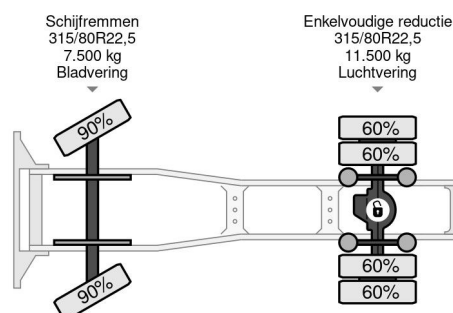

Mercedes-Benz Actros 1840 LS 4x2 SLEEPERCAB (6 IDENT...
Referentienummer: SN 55945931

ACCESORIOS

- ABS
- Cabina de dormir
- Cruise control
- Limitador de velocidad
- PTO
- Tanque de combustible de aluminio

DESCRIPCIÓN

PERFECT CONDITION MERCEDES-BENZ ACTROS 1840LS SLEEPERCAB 4x2 TRACTOR UNIT (EURO 6) WITH TELLIGENT GEARBOX, 2x P.T.O. & HYDRAULIC KIT!!
400 HP, EURO 6!!
TELLIGENT AUTOMATIC GEARBOX!!
2x P.T.O.!!
HYDRAULIC KIT!!
AIRCONDITIONING!!
ETC.!!

TRACTOR UNIT IS PERFECT NICE & CLEAN CONDITION, READY FOR THE HEAVY TRANSPORT (KIPPER) JOBS!!

6x IDENTICAL UNITS AVAILBLE IN STOCK FOR SALE!!

MORE MERCEDES-BENZ 4x2 / 4x4 / 6x4 / 8x4