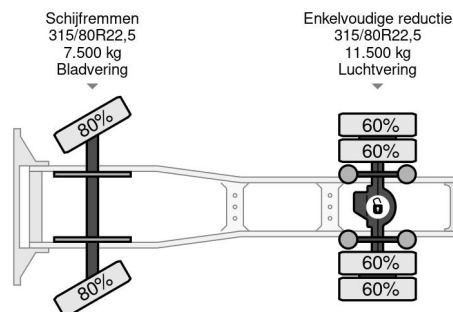

Mercedes-Benz Actros 1940 LS 4x2 SLEEPERCAB (6 IDENT...
Referentienummer: SN 55962727

ACCESORIOS

- ABS
- Cabina de dormir
- Cruise control
- Limitador de velocidad
- PTO
- Tanque de combustible de aluminio

DESCRIPCIÓN

PERFECT CONDITION MERCEDES-BENZ ACTROS 1840LS SLEEPERCAB 4x2 TRACTOR UNIT (EURO 6) WITH TELLIGENT GEARBOX, 2x P.T.O. & HYDRAULIC KIT!!
400 HP, EURO 6!!
TELLIGENT AUTOMATIC GEARBOX!!
2x P.T.O.!!
HYDRAULIC KIT!!
AIRCONDITIONING!!
ETC.!!

TRACTOR UNIT IS PERFECT NICE & CLEAN CONDITION, READY FOR THE HEAVY TRANSPORT (KIPPER) JOBS!!

6x IDENTICAL UNITS AVAILBLE IN STOCK FOR SALE!!

MORE MERCEDES-BENZ 4x2 / 4x4 / 6x4 / 8x4