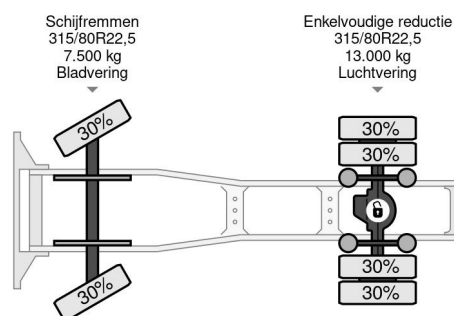

ACCESSOIRES

- ABS • Cabine de couchage • Chauffage • Climatisation
- Différentiel d'écartement • Limiteur de vitesse • Radio / lecteur CD • Régulateur de vitesse • Réservoir de carburant en aluminium • Rétroviseurs extérieurs à réglage électrique • Spoiler de toit • Système anti-blocage

DESCRIPTION

NICE AND CLEAN CONDITION DAF FTXF105-460 SPACECAB 4x2 TRACTOR UNIT WITH ZF MANUAL GEARBOX, ZF-INTARDER, AIRCONDITIONING & FRIDGE UNTHET BED!!
460HP, EURO 5 / EEV!!
ZF12 GEARS MANUAL GEARBOX!!
ZF-INTARDER!!
FRIDGE + STORAGE BOX UNTHET BED!!
AIRCONDITIONING!!
COMPLETE SPOILERSET ON CABIN!!
COMBI-LIGHTS!!
ETC!!

TRUCK IS IN NICE & CLEAN CONDITION, ONLY 853.500 KM, READY FOR THE JOB !!

MORE DAF CF/XF EURO 2/3/4/5/6 IN STOCK FOR SALE!! (>75 TRUCKS/TRAILERS IN STOCK)!!