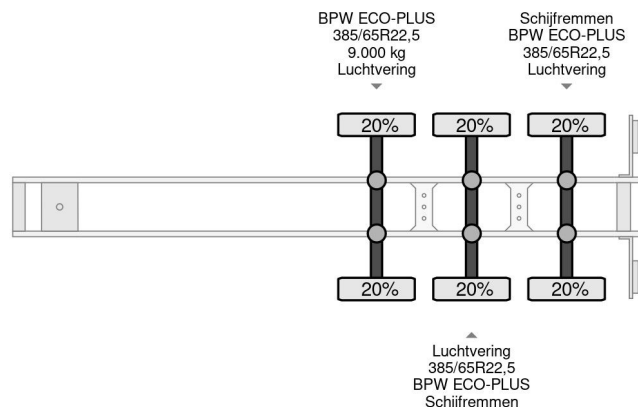

ACCESSOIRES

- ABS
- Deux portes arrière
- Portes arrière
- Suspension pneumatique
- Système anti-blocage

DESCRIPTION

HEAVY DUTY KRONE SDP27 3-AXLE 13.60 METER CURTAINSIDE TRAILER WITH SLIDING ROOF, BACK DOORS, BPW ECO AXLES & DIC BRAKES!!
BPW-ECO AXLES!!
DISC BRAKES!!
ABS/EBS BRAKE SYSTEM!!

SIZE: LENGTH x WIDE 13.62 x 2.50 x 2.75 M.!!
SLIDING ROOF!!
BACK DOORS!!

MORE TRAILERS (ALL KIND OF) IN STOCK FOR SALE (> 75 TRUCKS/TRAILERS IN STOCK!!)

SHIPMENT, TRANSIT REGISTRATION, LOADING, STACKING OR TRANSPORT?, NO PROBLEM FOR US BECAUSE WE ARE AN "ONE STOP SHOP" COMPANY!!