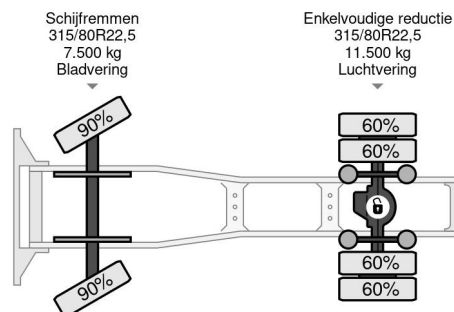

Mercedes-Benz Actros 1840 LS 4x2 SLEEPERCAB (6 IDENT...
Referentienummer: SN 55945931

ACCESSOIRES

• ABS • Cabine de couchage • Chauffage • Différentiel d'écartement • Limiteur de vitesse • Prise de force • Prise de force (PTO) • Régulateur de vitesse • Réservoir de carburant en aluminium • Rétroviseurs extérieurs à réglage électrique • Système anti-blocage • Verrouillage centralisé à distance

DESCRIPTION

PERFECT CONDITION MERCEDES-BENZ ACTROS 1840LS SLEEPERCAB 4x2 TRACTOR UNIT (EURO 6) WITH TELLIGENT GEARBOX, 2x P.T.O. & HYDRAULIC KIT!!
400 HP, EURO 6!!
TELLIGENT AUTOMATIC GEARBOX!!
2x P.T.O.!!
HYDRAULIC KIT!!
AIRCONDITIONING!!
ETC.!!

TRACTOR UNIT IS PERFECT NICE & CLEAN CONDITION, READY FOR THE HEAVY TRANSPORT (KIPPER) JOBS!!

6x IDENTICAL UNITS AVAILABLE IN STOCK FOR SALE!!

MORE MERCEDES-BENZ 4x2 / 4x4 / 6x4 / 8x4