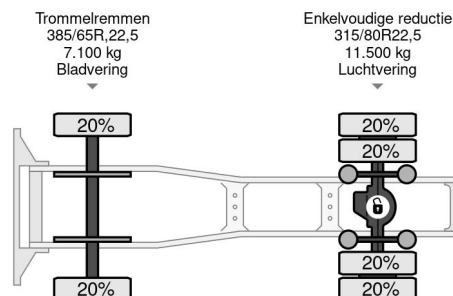

DESCRIPTION

ORIGINAL DUTCH VOLVO NH12-460 (TORPEDO / HAUBER / LONG NOSE) GLOBETROTTER ROYAL CLASS 4x2 TRACTOR UNIT WITH MANUAL GEARBOX, VEB-ENGINE BRAKE & HYDRAULIC SET!!

460HP, EURO 3!!

12+2 GEARS MANUAL GEARBOX!!

"ROYAL CLASS" EDITION!!

VEB-ENGINE BRAKE!!

700+700 LITER DIESEL TANK!!

FULL SPOILERSET ON CABIN!!

P.T.O.!!

KIPPER HYDRAULIC!!

2x DIESEL TANK!!

LEATHER SEATS!!

AIRCONDITIONING!!